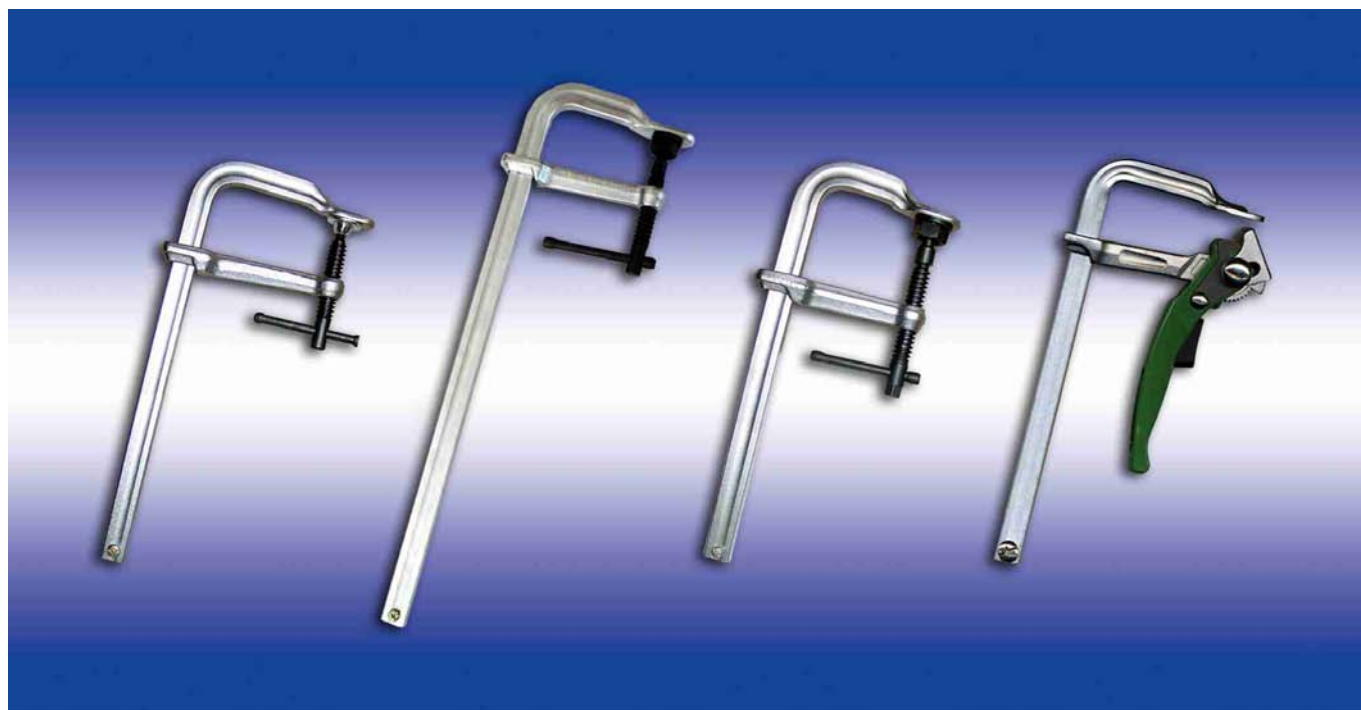

## STRETTOI A VITE - A LEVA

TOTALMENTE IN ACCIAIO AD ALTA QUALITÀ

FX.00V. - STRETTOIO A VITE - Modello Base			
Scorrevole in acciaio forgiato e zincato - cappuccio tornito			
Codice Articolo	Lungh. Prof. mm.	Guida mm.	Peso Kg.
FX.00V.12	120 x 060	13,5 x 6,5	0,30
FX.00V.16	160 x 080	16 x 7,5	0,50
FX.00V.20	200 x 100	19,5 x 9,5	0,90
FX.00V.25	250 x 120	22 x 10,5	1,20
FX.00V.30	300 x 140	25 x 12	1,80
FX.00V.40	400 x 120	25 x 12	1,90
FX.00V.50	500 x 120	25 x 12	2,10
FX.00V.60	600 x 120	25 x 12	2,30
FX.00V.80	800 x 120	27 x 13	3,30
FX.00V.100	1.000 x 120	27 x 13	3,70
FX.00V.125	1.250 x 120	27 x 13	4,40

## TOTALMENTE IN ACCIAIO AD ALTA QUALITÀ

**FX.01V. - STRETTOIO A VITE - Modello Medio Pesante**  
Scorrevole in acciaio forgiato e zincato - cappuccio in 3 pezzi

Codice Articolo	Lungh. Prof. mm.	Guida mm.	Peso Kg.
FX.01V.20	200 x 120	27 x 13	2,00
FX.01V.25	250 x 120	27 x 13	2,10
FX.01V.30	300 x 120	27 x 13	2,20
FX.01V.40	400 x 120	27 x 13	2,50
FX.01V.50	500 x 120	27 x 13	2,70
FX.01V.60	600 x 120	27 x 13	3,00
FX.01V.80	800 x 120	27 x 13	3,50
FX.01V.100	1.000 x 120	27 x 13	3,90
FX.01V.125	1.250 x 120	27 x 13	4,60

**FX.02V. - STRETTOIO A VITE - Modello Medio Pesante**  
Scorrevole in acciaio forgiato e zincato - cappuccio in 3 pezzi

Codice Articolo	Lungh. Prof. mm.	Guida mm.	Peso Kg.
FX.02V.25	250 x 120	30 x 15	2,80
FX.02V.30	300 x 140	30 x 15	3,00
FX.02V.40	400 x 120	30 x 15	3,20
FX.02V.50	500 x 140	30 x 15	3,70
FX.02V.60	600 x 120	30 x 15	3,90
FX.02V.80	800 x 140	30 x 15	4,60
FX.02V.100	1.000 x 120	30 x 15	5,10
FX.02V.125	1.250 x 120	30 x 15	6,00